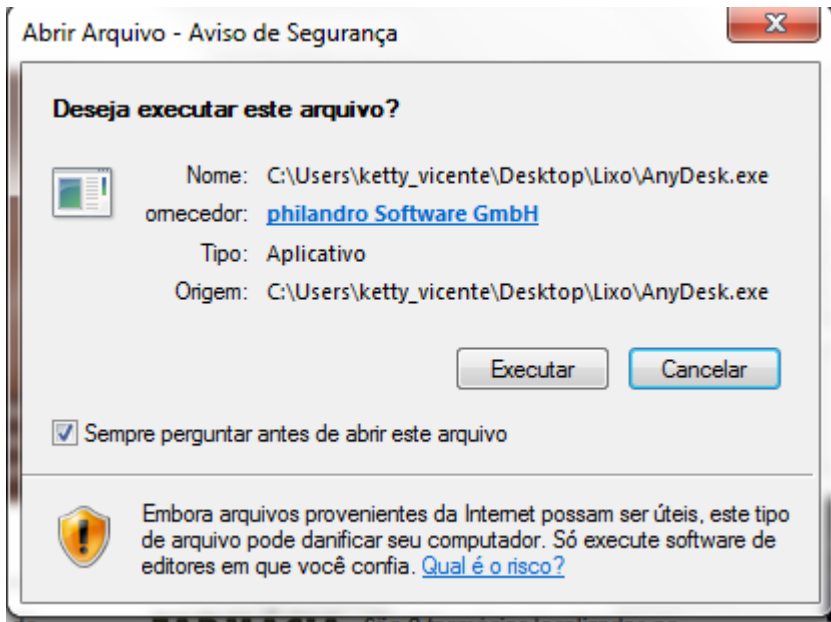

Instrução para Acesso Remoto ao Ambiente TI – Furp

1. No site da Furp localize “**Download – AnyDesk Remoto**” para instalar o aplicativo que permitirá acesso ao ambiente de rede.

The screenshot shows the Furp website interface. At the top, there is a navigation bar with the Furp logo and the text 'FUNDAÇÃO PARA O REMÉDIO POPULAR "Chopin Tavares de Lima"'. Below this, there are three main navigation buttons: 'CIDADÃO' (red), 'FORNECEDOR' (blue), and 'CLIENTE' (yellow). A secondary navigation bar contains links for 'A Fundação', 'Produtos', 'Dose Certa', 'Imprensa', 'Contatos', and 'SUS'. The main content area features a large banner with a map of Brazil and text about reaching 3,000 cities. To the right, there are logos for 'SÃO PAULO GOVERNO DO ESTADO' and 'Secretaria da Saúde'. Below the banner, there are sections for 'Programa Dose Certa', 'Farmácia Dose Certa', 'Assistência Farmacêutica', and 'Como comprar?'. A 'Canal FURP' section includes a 'YouTube' link and a 'Download - Any Desk (Remoto)' link, which is circled in blue. Below this link are icons for Windows and MacOS. A blue arrow points from the 'Download - Any Desk (Remoto)' link to the screenshot of the file download dialog box.

2. Salve o arquivo e execute

3. Na próxima tela, no campo: "**Informe o endereço AnyDesk de uma outra área de trabalho**", entre com o código que foi fornecido pelos técnicos de TI "**numero**" ou "**nome cadastrado**".