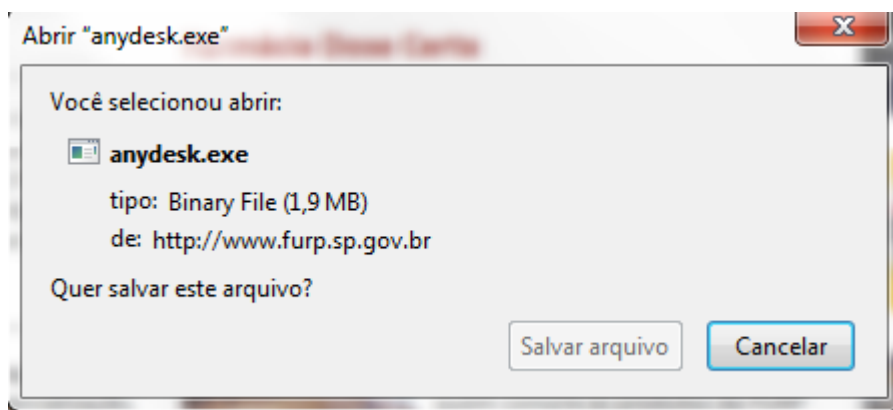

Instrução para Acesso Remoto ao Ambiente TI – Furp

1. No site da Furp localize “**Download – AnyDesk Remoto**” para instalar o aplicativo que permitirá acesso ao ambiente de rede.

The screenshot shows the Furp website interface. At the top, there is a navigation bar with the Furp logo and the text 'FUNDAÇÃO PARA O REMÉDIO POPULAR "Chopin Tavares de Lima"'. Below this, there are three main navigation buttons: 'CIDADÃO' (red), 'FORNECEDOR' (blue), and 'CLIENTE' (yellow). A secondary navigation bar contains links for 'A Fundação', 'Produtos', 'Dose Certa', 'Imprensa', 'Contatos', and 'SUS'. The main content area features a large banner with a map of Brazil and text about reaching 3,000 cities. To the right, there are logos for 'SÃO PAULO GOVERNO DO ESTADO' and 'Secretaria da Saúde'. Below the banner, there are sections for 'Programa Dose Certa', 'Farmácia Dose Certa', 'Assistência Farmacêutica', and 'Como comprar?'. A 'Canal FURP' section includes a 'YouTube' link and a 'Download - Any Desk (Remoto)' link, which is circled in blue. Below this link are icons for Windows and MacOS. A blue arrow points from the 'Download - Any Desk (Remoto)' link to the screenshot of the file download dialog box.

2. Salve o arquivo e execute

3. Na próxima tela, no campo: "**Informe o endereço AnyDesk de uma outra área de trabalho**", entre com o código que foi fornecido pelos técnicos de TI "**numero**" ou "**nome cadastrado**".